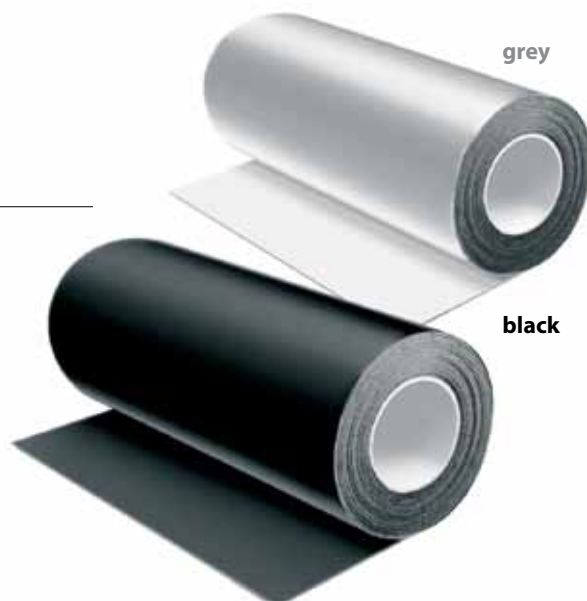

РУЛОНЫ IN CLAD

Ширина, мм	Длина, мм	Тип покрытия	Количество в упаковке	руб./м ² (с НДС)
1000	25	black / grey	25	5 109,36

ЛЕНТА IN CLAD

Цвет	Ширина x длина, мм	руб. / шт. (с НДС)
black / grey	50 x 25	5 926,01
black / grey	100 x 25	11 852,02