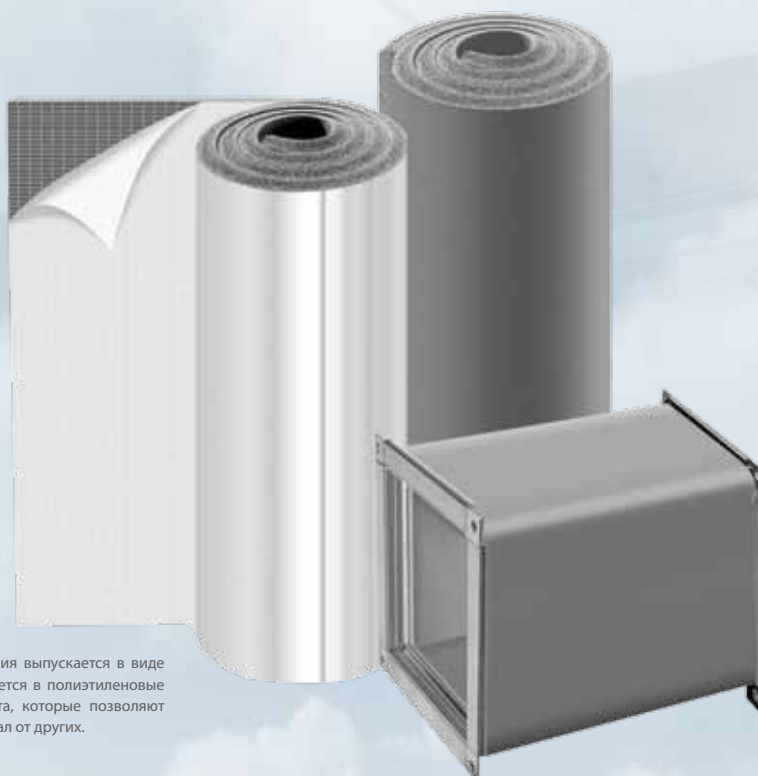

РУЛОНЫ AIR (ширина 1 м)

Толщина, мм	Длина, м	Кол-во в упаковке, м²	Самоклеящиеся руб./м² (с НДС)	Стандартные METAL руб./м² (с НДС)	Самоклеящиеся METAL руб./м² (с НДС)
6	30	30	AD 721,24	METAL 753,97	AD METAL 1 113,95
10	20	20	AD 869,91	METAL 900,97	AD METAL 1 209,24
13	14	14	AD 1 019,02	METAL 1 103,25	AD METAL 1 391,65
19	10	10	AD 1 370,68	METAL 1 492,93	AD METAL 1 716,53
25	8	8	AD 1 705,64	METAL 1 834,21	AD METAL 2 192,80
32	6	6	AD 2 045,34	METAL 2 182,70	AD METAL 2 631,37