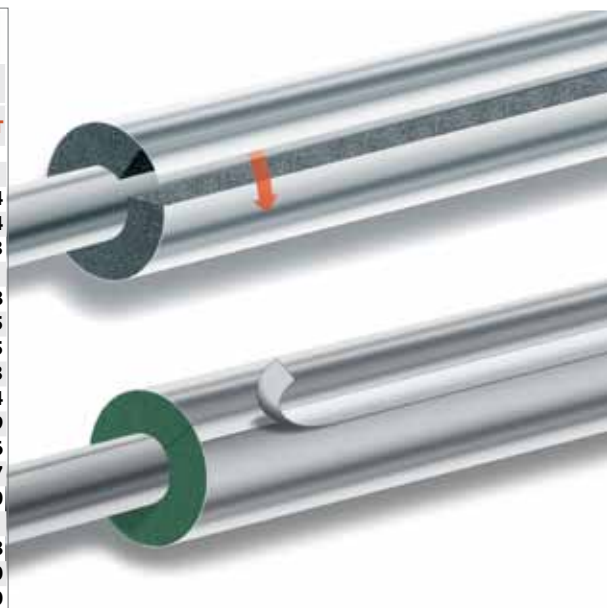

МЕДНЫЕ ТРУБЫ		СТАЛЬНЫЕ ТРУБЫ			32				
Ø, внешн., мм	Ø усл. проход	Ø, дюйм	Ø, внешн., мм	Ø, условн. проход	Толщина × Ø, мм	Кол-во в упак., м	руб. /м (с НДС)		
							ST	ECO	SOLAR HT
14/15	10/-	1/4"	13,5	8	32 × 18	16	1 228,00	2 188,92	2 186,44
18	15	3/8"	17,2	10	32 × 22	15	1 230,47	2 193,52	2 191,24
22	20	1/2"	21,3	15	32 × 28	12	1 345,34	2 398,12	2 395,83
28	25	3/4"	26,9	20	32 × 35	11	1 389,28	2 476,58	2 473,71
35	32	1"	33,7	25	32 × 42	11	1 521,26	2 711,69	2 708,78
42	40	1 1/4"	42,4	32	32 × 48	9	1 711,06	3 050,20	3 046,85
		1 1/2"	48,3	40	32 × 54	8	1 797,60	3 204,20	3 200,65
54	50		54,0		32 × 60	8	1 855,81	3 308,10	3 304,53
		2"	60,3	50	32 × 76	6	2 266,25	4 039,64	4 035,44
76,1	65	2 1/2"	76,1	65	32 × 89	4	2 407,47	4 291,24	4 286,69
88,9	80	3"	88,9	80	32 × 102	4	2 959,14	5 274,60	5 268,86
		3 1/2"	101,6/104,3		32 × 108	3	3 009,79	5 364,84	5 359,17
108	100		108,0		32 × 114	3	3 084,25	5 497,48	5 491,70
114	100	4"	114,3	100	32 × 125	3	4 093,42	7 296,47	7 288,71
			125,0		32 × 133	2	4 185,43	7 296,47	7 452,58
133	125		133,0		32 × 140	2	4 276,00	7 621,90	7 613,80
		5"	139,7	125	32 × 160	2	4 465,91	7 960,55	7 951,90
159	150		160,0